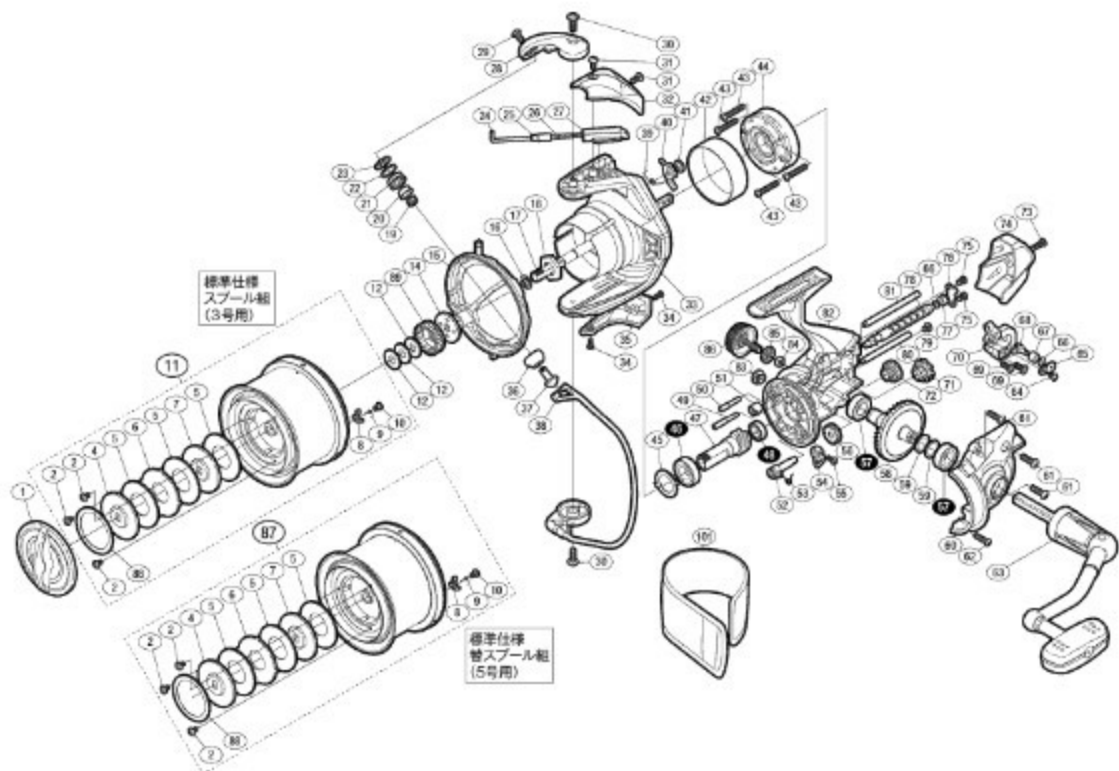

'15 SUPER AERO SPIN JOY SD 35 type 12

本体価格(税別):22,100円

Product Code: 03400

※白ヌキ番号はベアリングを示します。

調整座金類に関しては、必ずしも分解图中的の表現と一致しない場合がございますので、ご了承ください。(商品により使用している場合とそうでない場合がございます。)